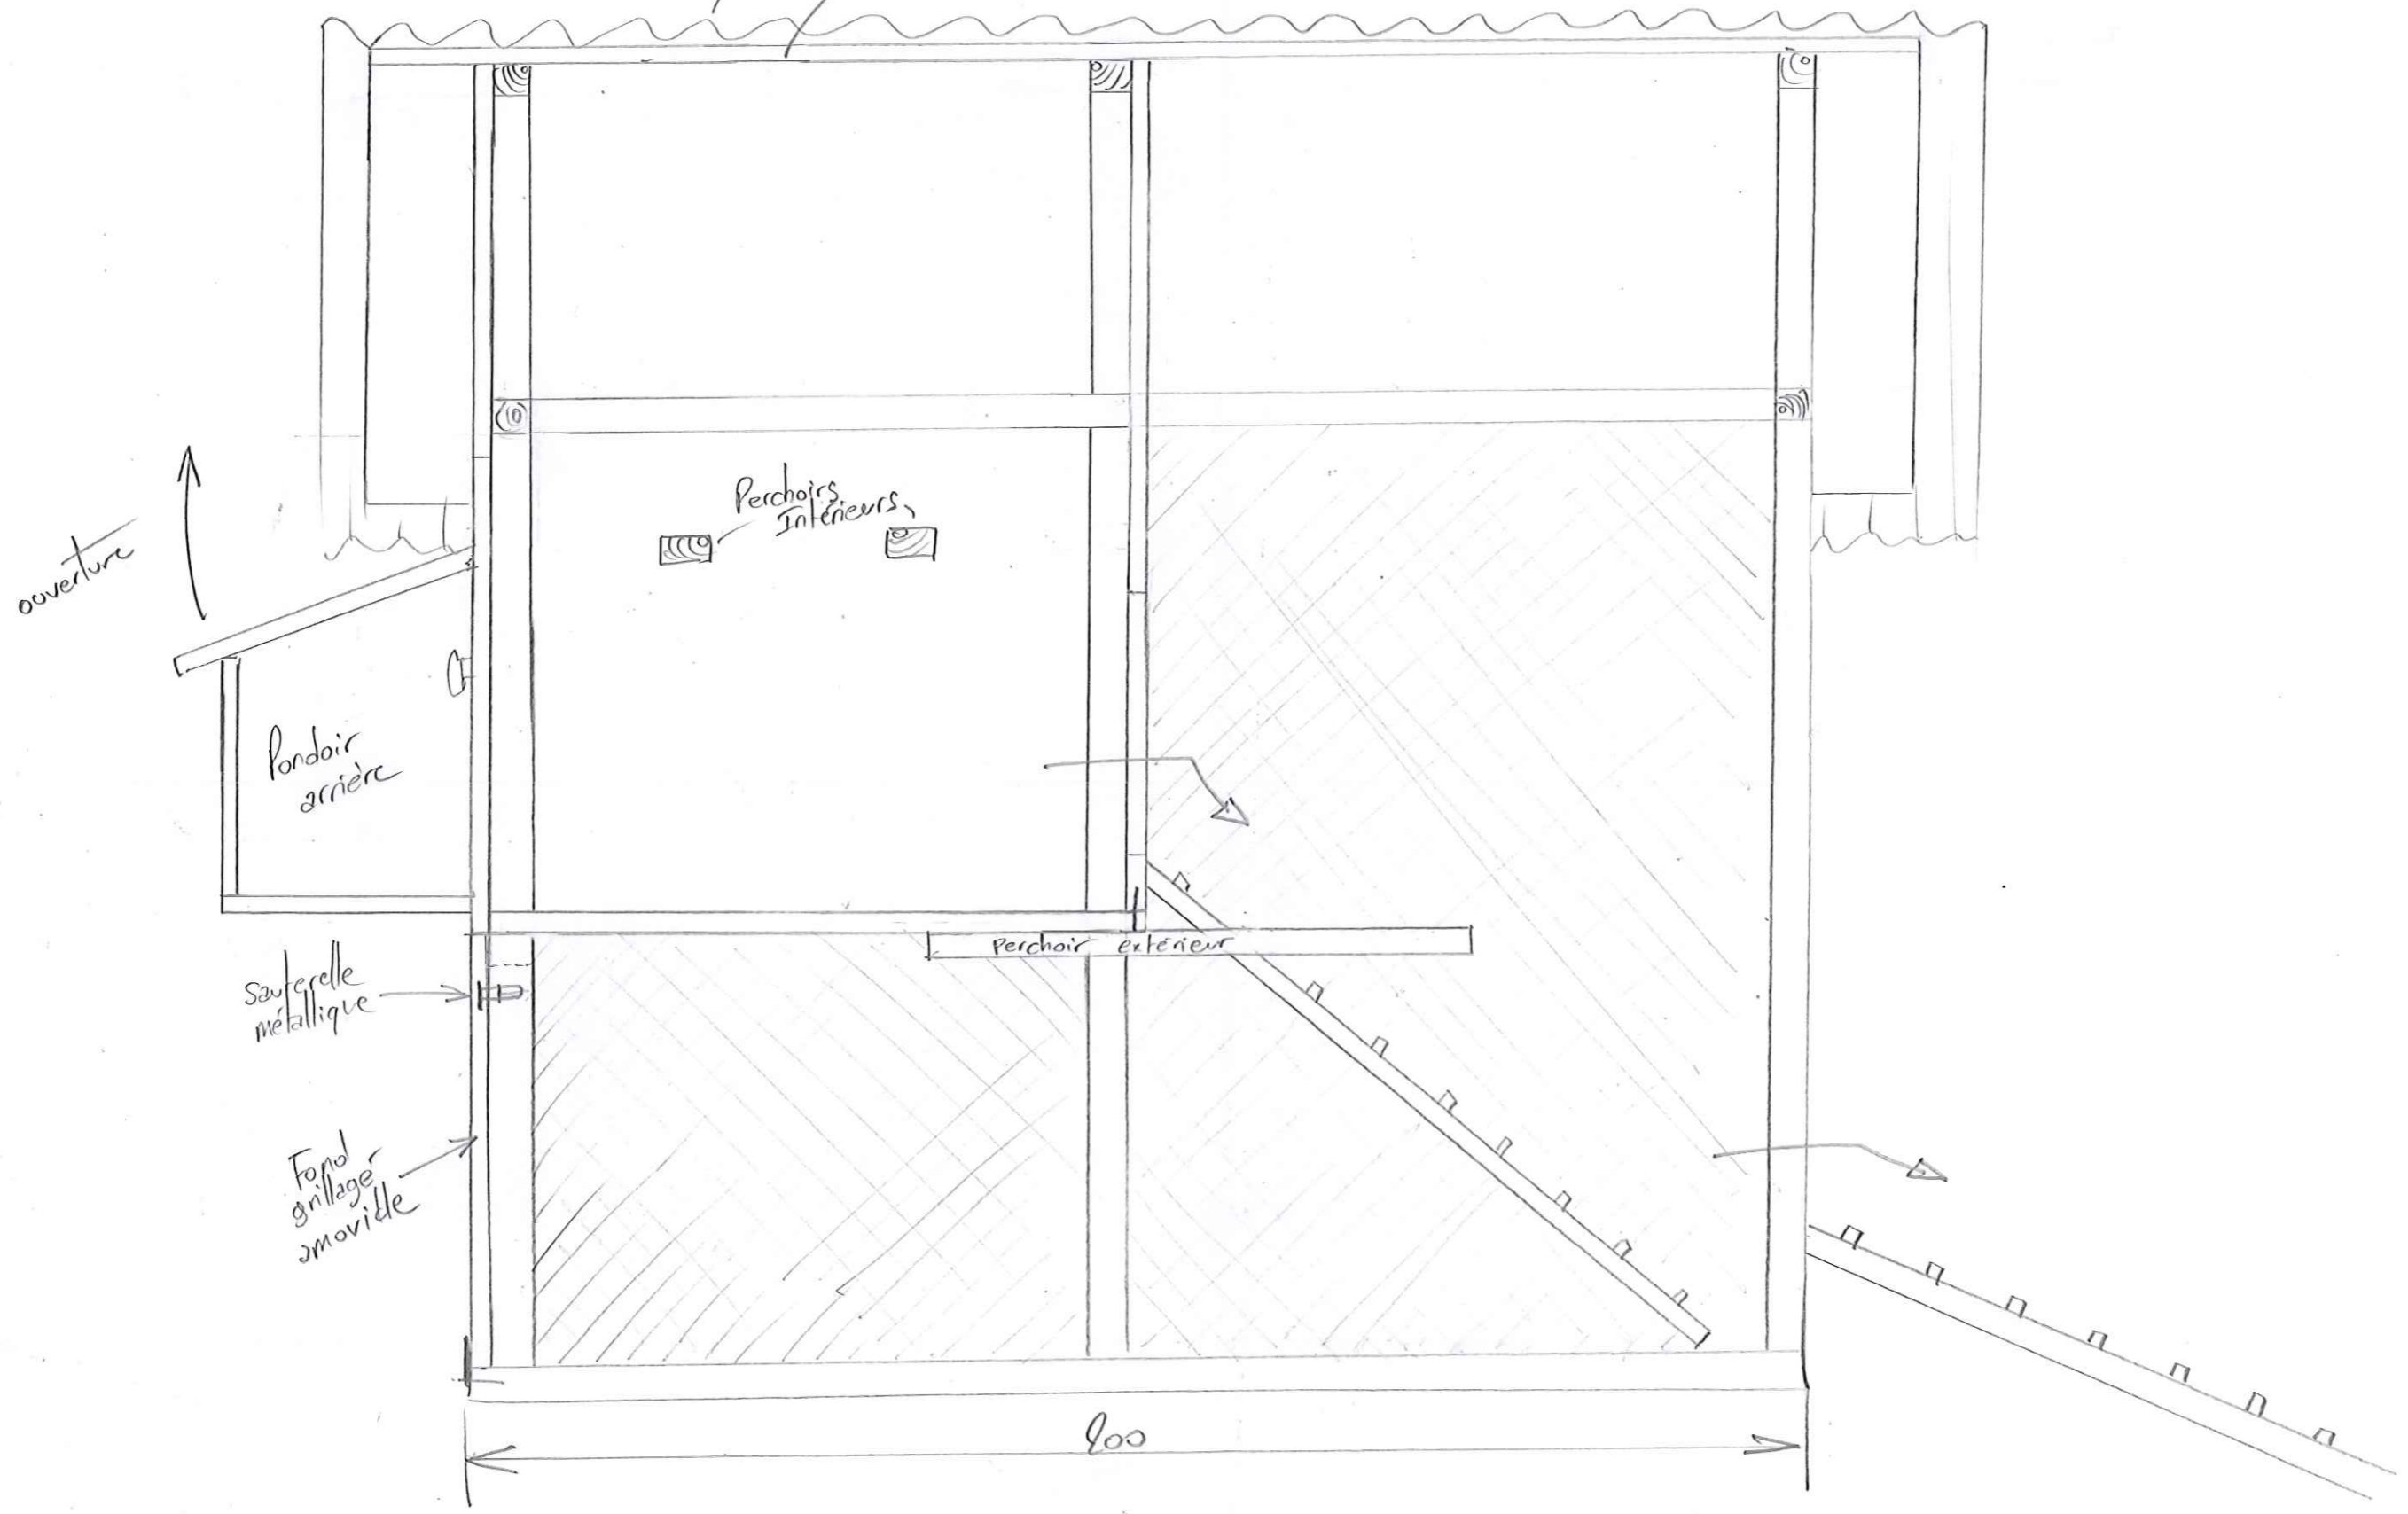

# PLAN POULAILLER 4-6 POULES

Vue Avant échelle 1/10<sup>e</sup> sur A3

## Fournitures :

Designation	Format	Qté	Prix
chevron 40 x 60 mm	longueur 4m	10	60 €
Volige largeur 200 mm ép 18mm	longueur 4m	17	139 €
litage 38 mm x 38 mm	longueur 5,4 m	1	4,60 €
litage 16 mm x 38 mm	longueur 4,5 m	2	3 €
Gouttière 1/2 ronde développée 25	longueur 3m	1	15 €
Visserie + Quincaillerie	~	~	60 €
<u>Total</u>			280 €

Vue de côté échelle 1/10<sup>e</sup> sur A3

Couverture tôle ondulée  
panneau bois sous les toles pour isolation thermique

ouverture

Pondoir arrière

Perchoirs Intérieurs

Perchoir extérieur

Saufreille métallique

Fond grillage amovible

200

Vue de dessus échelle 1/10e sur A3

Vue Arrière échelle 1/10<sup>e</sup> sur A3