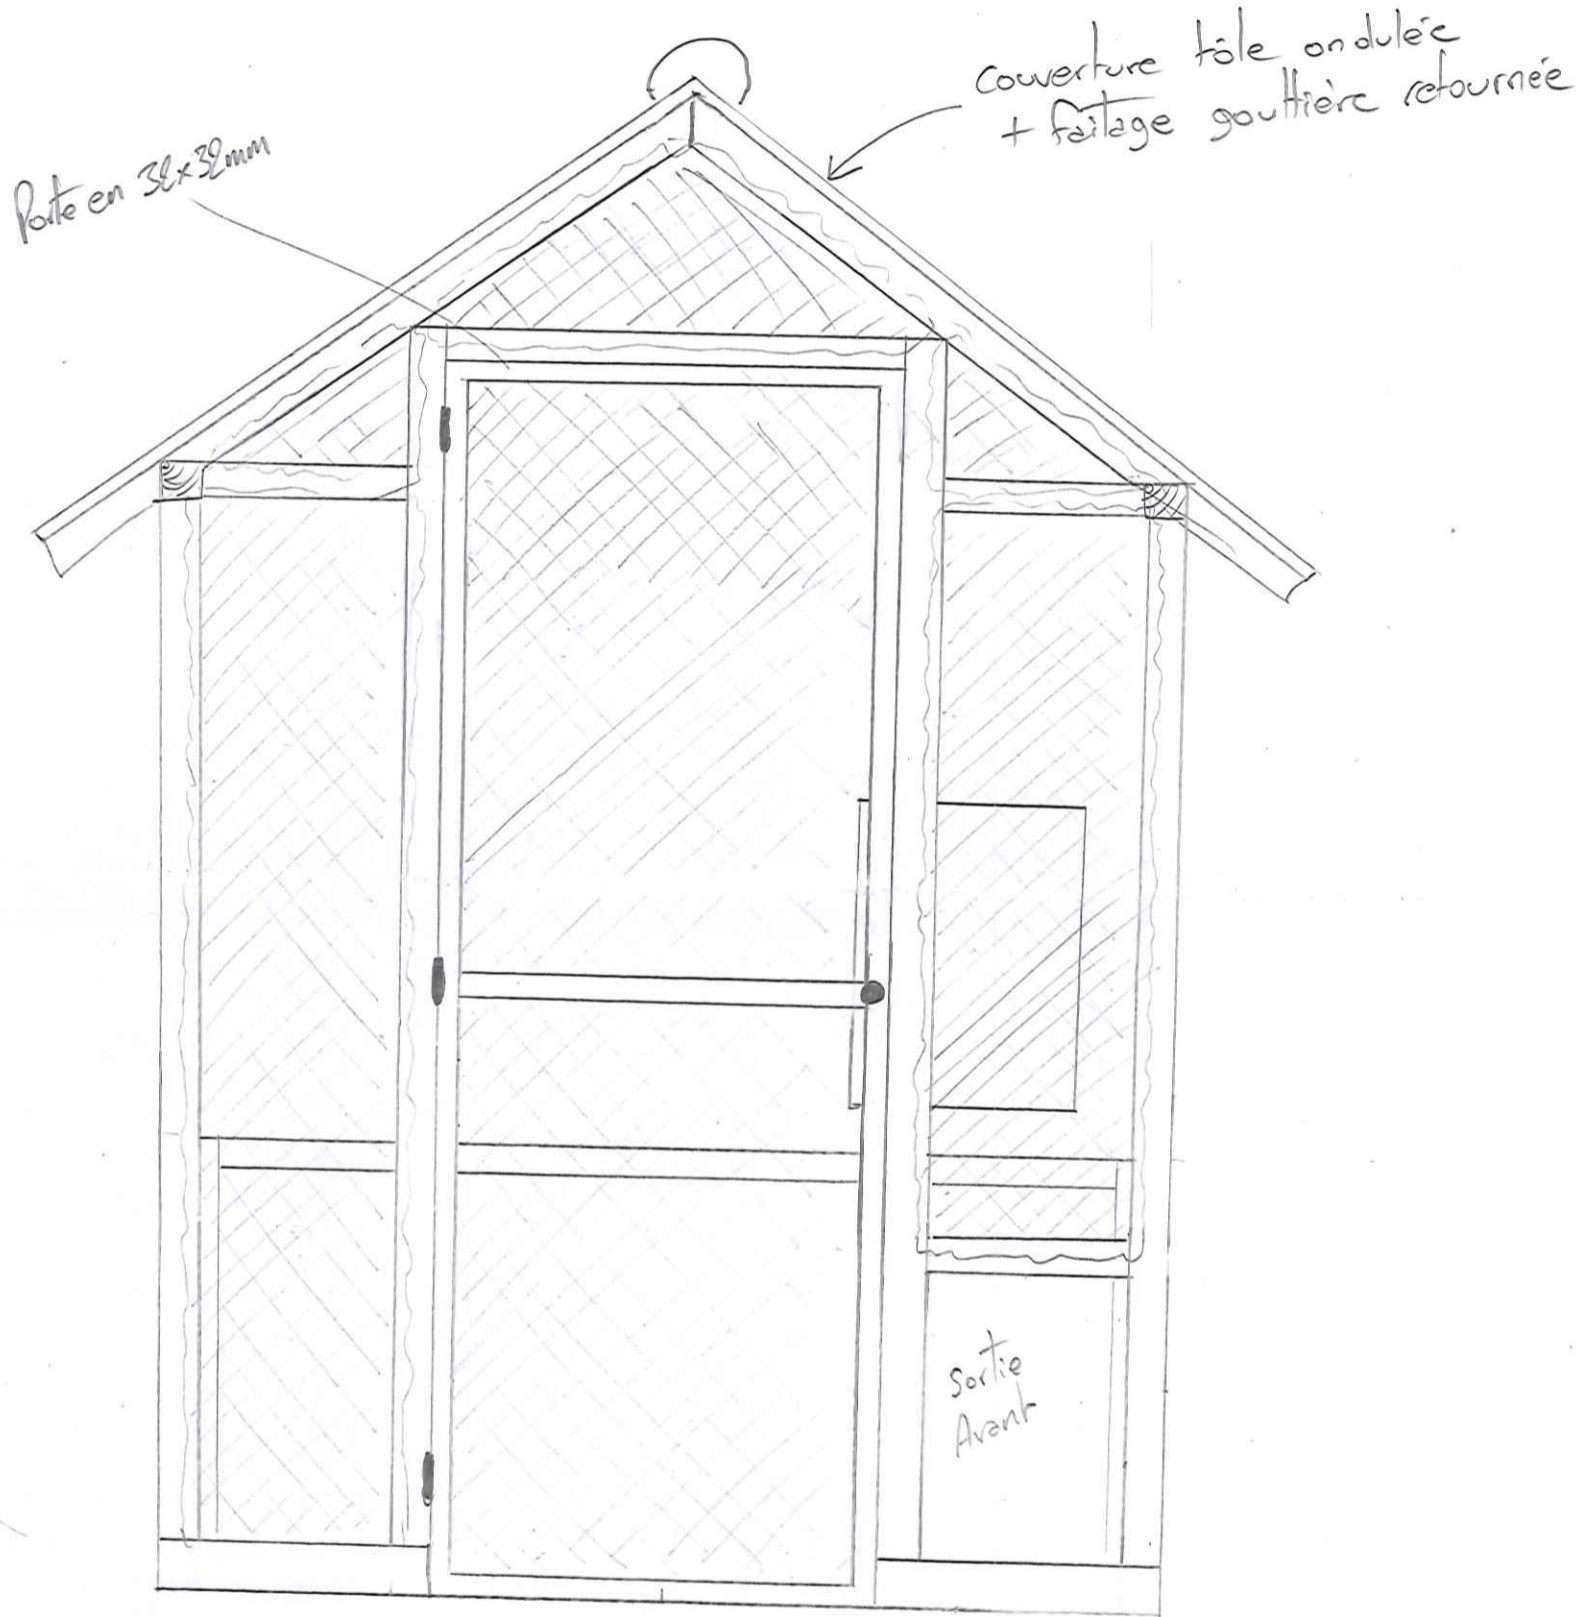

# PLAN POULAILLER 4-6 POULES

Vue Avant échelle 1/10<sup>e</sup> sur A3

## Fournitures :

Designation	Format	Qté	Prix
chevron 40 x 60 mm	longueur 4m	10	60 €
Volige largeur 200 mm ép 18mm	longueur 4m	17	139 €
litage 38 mm x 38 mm	longueur 5,4 m	1	4,60 €
litage 16 mm x 38 mm	longueur 4,5 m	2	3 €
Gouttière 1/2 ronde développée 25	longueur 3m	1	15 €
Visserie + Quincaillerie	~	~	60 €
<u>Total</u>			280 €

Vue de côté échelle 1/10<sup>e</sup> sur A3

Couverture tôle ondulée  
panneau bois sous les toles pour isolation thermique

ouverture

Pondoir arrière

Perchoirs Intérieurs

Perchoir extérieur

Saufreille métallique

Fond grillage amovible

200

Vue de dessus échelle 1/10e sur A3

Vue Arrière échelle 1/10<sup>e</sup> sur A3